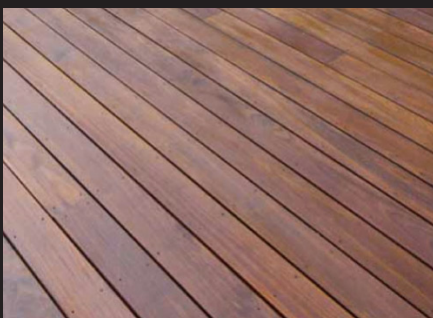

IPE VD

LARGO: LARGOS DIVERSOS DE 0.90 M. A 2.75 M.

ESPESOR: 19 MM

ANCHO: 14 CM