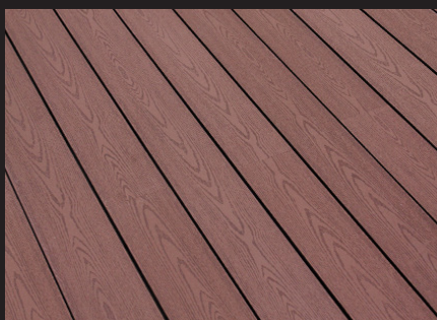

TERRANOVA MARRON

LARGO: 2.20 M
ESPESOR: 22 MM
ANCHO: 14.6 CM