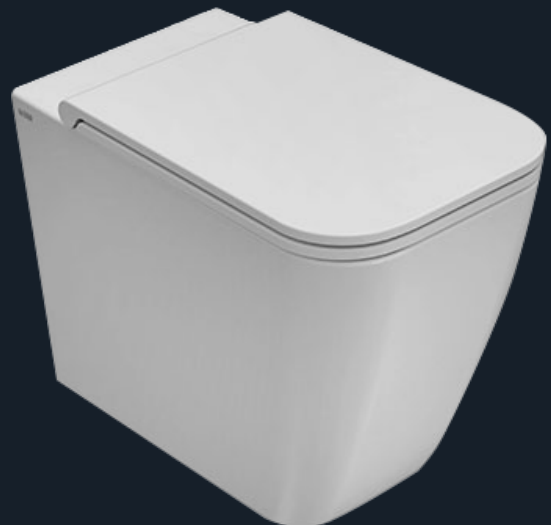

Etna

Fabricado en una sola pieza.
Con capacidad de descarga de 600 gr.
Sistema de doble descarga Castel.
Válvula de admisión telescópica.
Válvula de descarga 2".
Consumo de agua menor a 4.8 litros por descarga.
Inodoro diseñado para mayor comodidad.
Trampa semi-oculta.
Disponible en color: Blanco

Venus

Fabricado en una sola pieza.
Con capacidad de descarga de 800 gr.
Sistema de doble descarga Castel.
Válvula de admisión telescópica.
Válvula de descarga 2".
Consumo de agua menor a 4.8 litros por descarga.
Inodoro diseñado para mayor comodidad.
Disponible en color: Blanco y marfil.

Némesis

Fabricado en una sola pieza.
Con capacidad de descarga de 800 gr.
Sistema de doble descarga Castel.
Válvula de admisión telescópica.
Válvula de descarga 2".
Consumo de agua menor a 4.8 litros por descarga.
Inodoro diseñado para mayor comodidad.
Trampa oculta.
Disponible en color: Blanco.

Negro

Agata

Stone

Stockholm

Inodoro suspendido.

Desagüe 4/2.6 Lts. Para tanque empotrado a muro.

Kit de fijación oculta incluido.

Acabado mate.