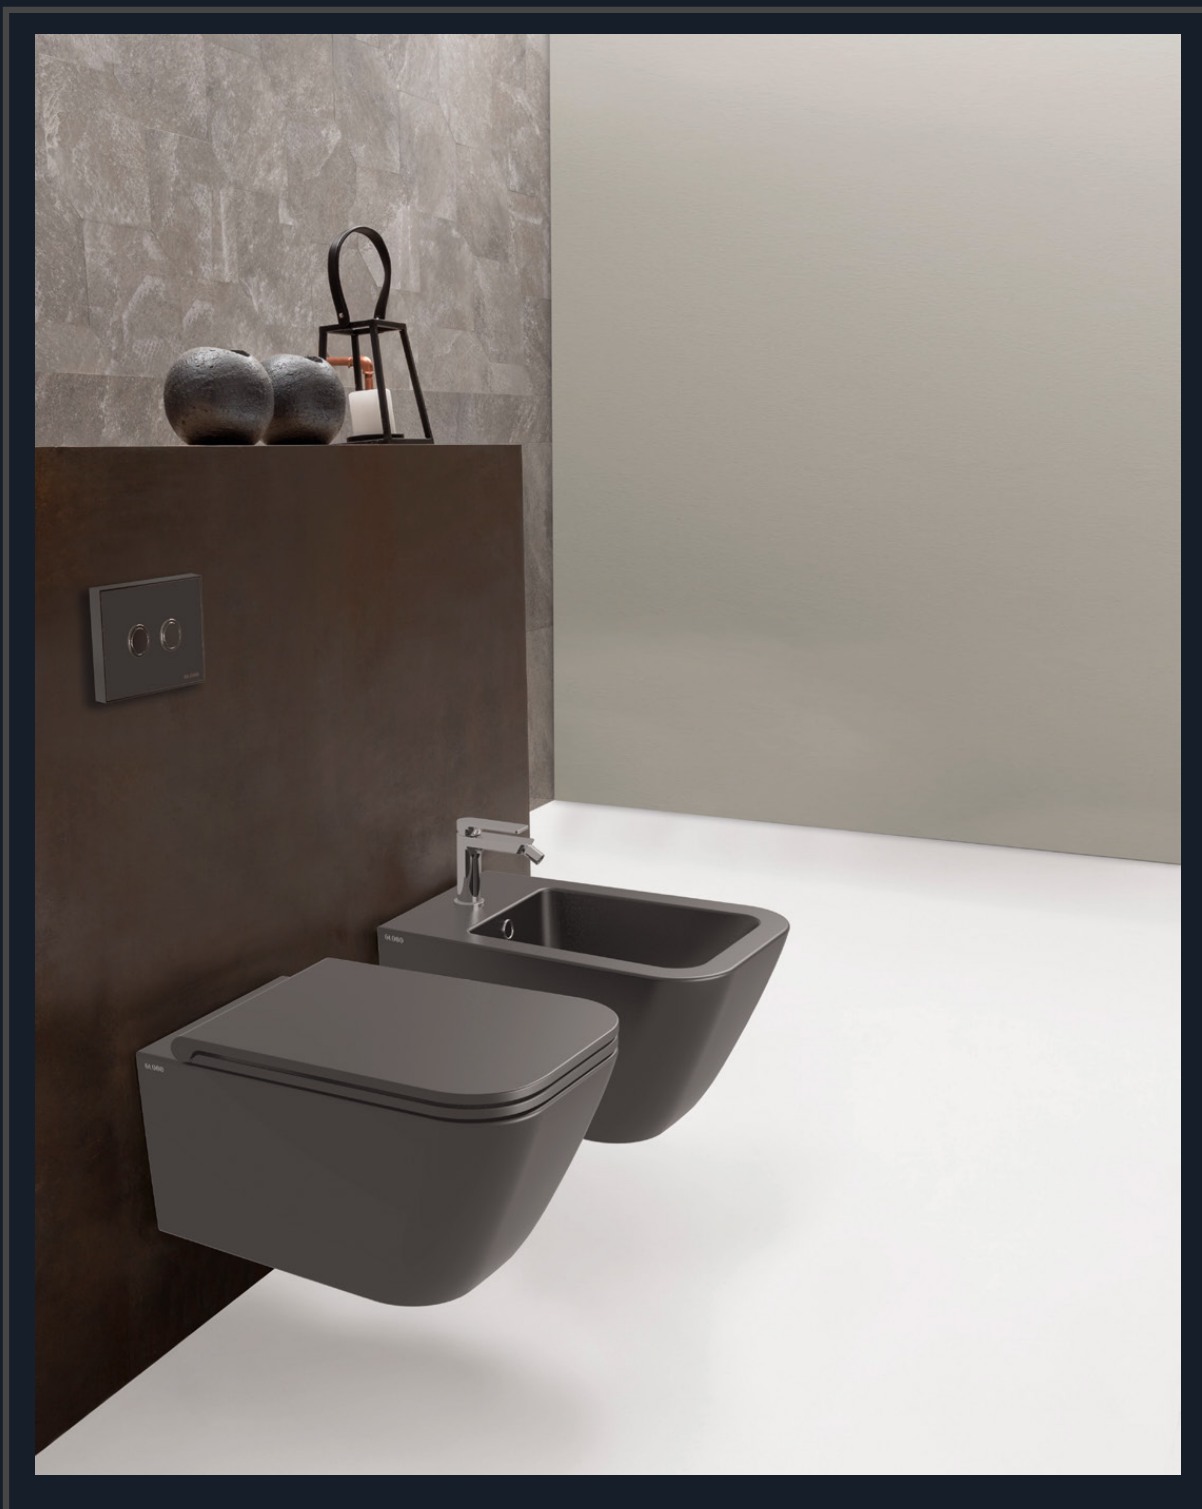

Etna

Fabricado en una sola pieza.
Con capacidad de descarga de 600 gr.
Sistema de doble descarga Castel.
Válvula de admisión telescópica.
Válvula de descarga 2".
Consumo de agua menor a 4.8 litros por descarga.
Inodoro diseñado para mayor comodidad.
Trampa semi-oculta.
Disponible en color: Blanco

Venus

Fabricado en una sola pieza.
Con capacidad de descarga de 800 gr.
Sistema de doble descarga Castel.
Válvula de admisión telescópica.
Válvula de descarga 2".
Consumo de agua menor a 4.8 litros por descarga.
Inodoro diseñado para mayor comodidad.
Disponible en color: Blanco y marfil.

Negro

Agata

Inodoro a piso.

Entrada/salida de agua ajustable.

Desagüe 4/2.6 Lts. Kit de fijación oculta incluido.

Para tanque empotrado a muro.

Acabado mate

Colores disponibles:

Negro

Agata

Stone

Stockholm

Inodoro suspendido.

Desagüe 4/2.6 Lts. Para tanque empotrado a muro.

Kit de fijación oculta incluido.

Acabado mate.