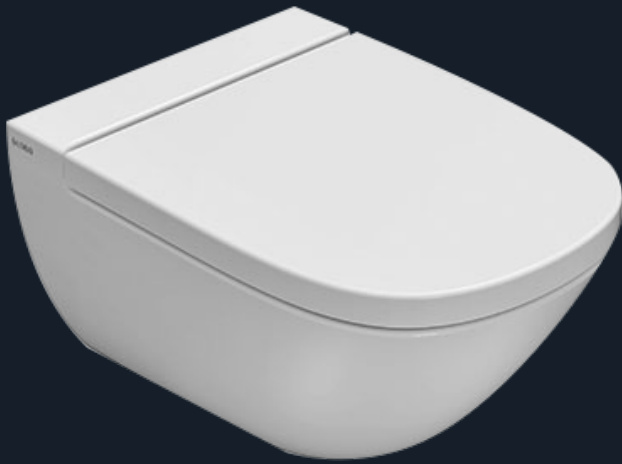

Etna

Fabricado en una sola pieza.
Con capacidad de descarga de 600 gr.
Sistema de doble descarga Castel.
Válvula de admisión telescópica.
Válvula de descarga 2".
Consumo de agua menor a 4.8 litros por descarga.
Inodoro diseñado para mayor comodidad.
Trampa semi-oculta.
Disponible en color: Blanco

Venus

Fabricado en una sola pieza.
Con capacidad de descarga de 800 gr.
Sistema de doble descarga Castel.
Válvula de admisión telescópica.
Válvula de descarga 2".
Consumo de agua menor a 4.8 litros por descarga.
Inodoro diseñado para mayor comodidad.
Disponible en color: Blanco y marfil.

Némesis

Fabricado en una sola pieza.
Con capacidad de descarga de 800 gr.
Sistema de doble descarga Castel.
Válvula de admisión telescópica.
Válvula de descarga 2".
Consumo de agua menor a 4.8 litros por descarga.
Inodoro diseñado para mayor comodidad.
Trampa oculta.
Disponible en color: Blanco.

Negro

Agata

Stone

Stockholm

Inodoro suspendido.

Desagüe 4/2.6 Lts. Para tanque empotrado a muro.

Kit de fijación oculta incluido.

Acabado mate.