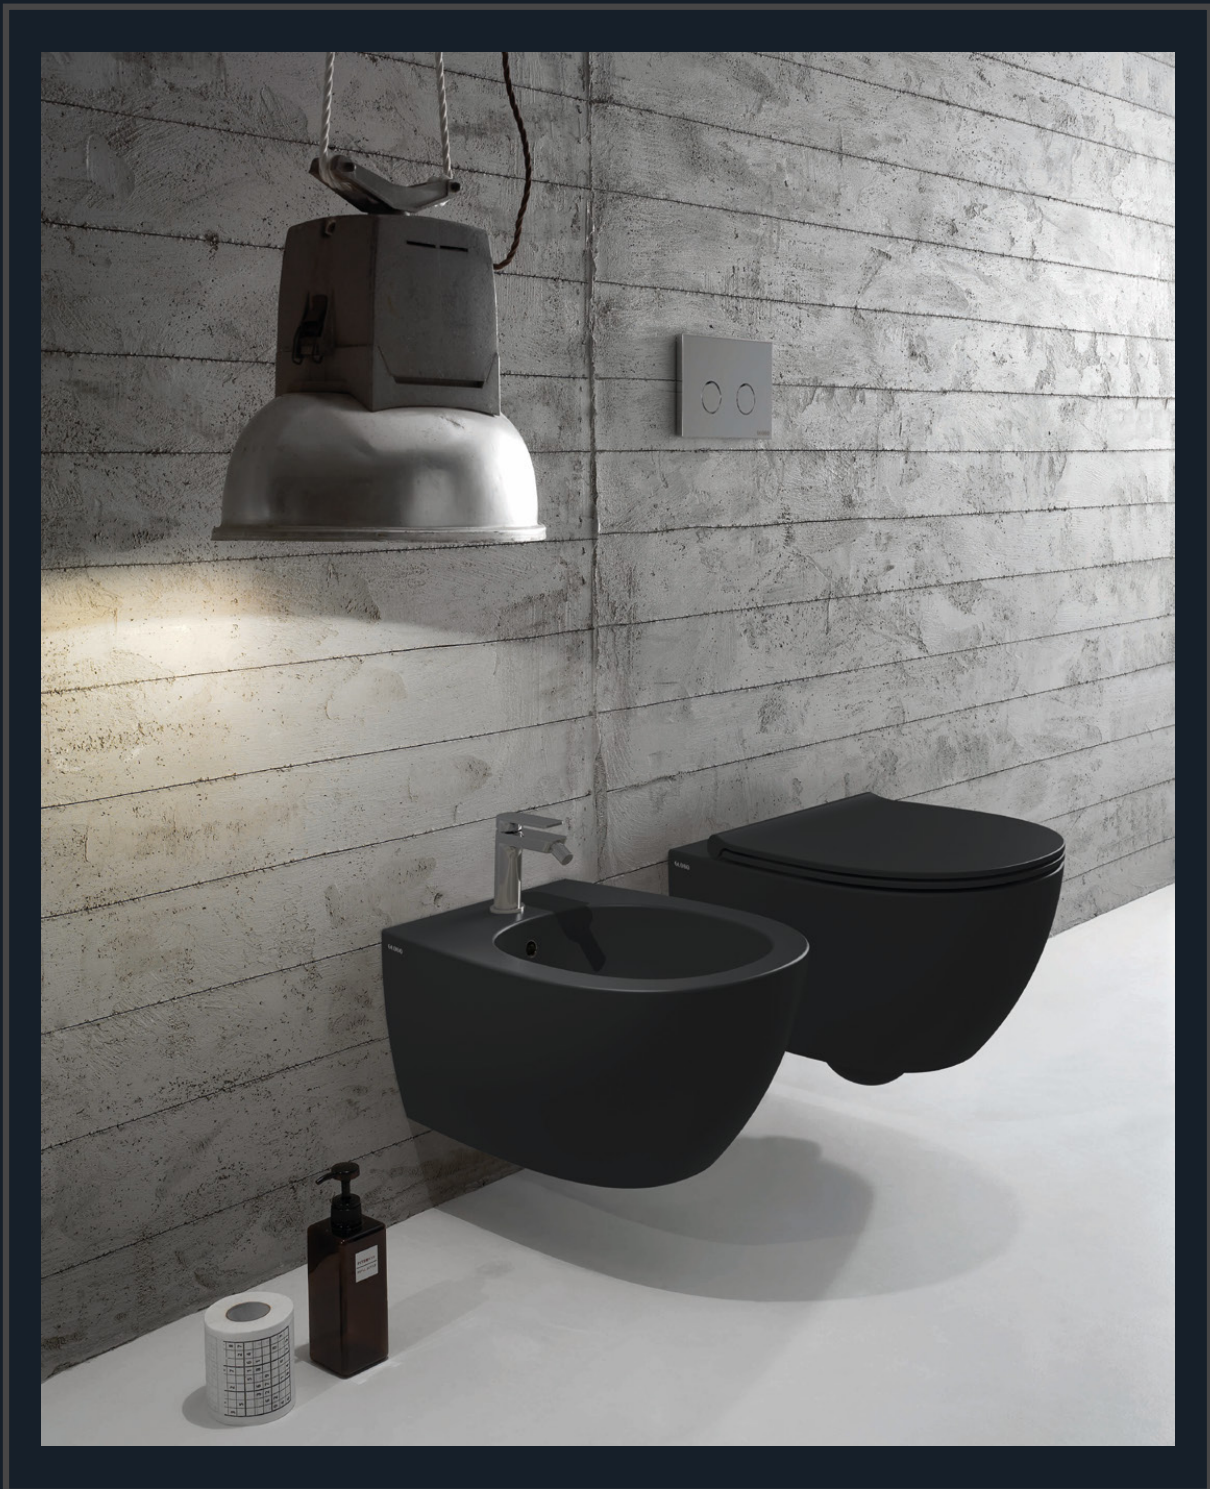

Catálogo Sanitarios

Melía

Fabricado en una sola pieza.
Dual flush.
Consumo de agua menor a 4.8 litros por descarga.
Con capacidad de descarga de 1000 gr.
Válvula de admisión telescópica.
Válvula de descarga 3" innovación tecnológica.
37% más fuerza en cada descarga.
Asiento UF (Resistente al rayado).
Disponible en color: Blanco.

Etna

Fabricado en una sola pieza.
Con capacidad de descarga de 600 gr.
Sistema de doble descarga Castel.
Válvula de admisión telescópica.
Válvula de descarga 2".
Consumo de agua menor a 4.8 litros por descarga.
Inodoro diseñado para mayor comodidad.
Trampa semi-oculta.
Disponible en color: Blanco

Venus

Fabricado en una sola pieza.
Con capacidad de descarga de 800 gr.
Sistema de doble descarga Castel.
Válvula de admisión telescópica.
Válvula de descarga 2".
Consumo de agua menor a 4.8 litros por descarga.
Inodoro diseñado para mayor comodidad.
Disponible en color: Blanco y marfil.

Venus

Clio

Fabricado en una sola pieza.
Sanitario con descarga a muro.
Arnés metálico para sujeción.
Con capacidad de descarga de 800 gr.
Sistema de doble descarga Castel.
Tanque oculto.
Consumo de agua menor a 4.8 litros por descarga.
Inodoro diseñado para mayor comodidad.
Asiento UF (Resistente al rayado).
Disponible en color: Blanco.