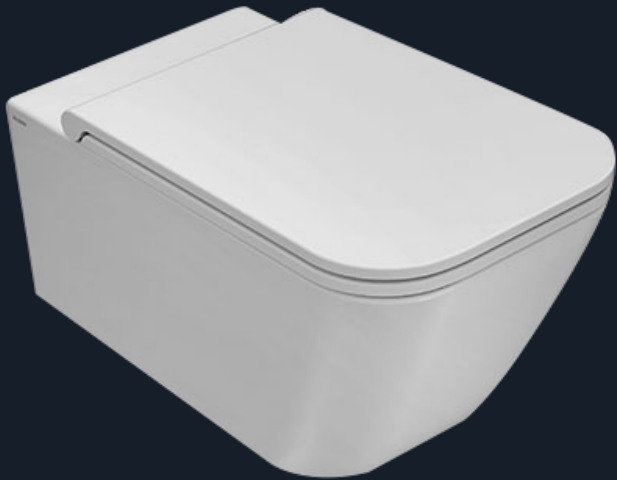

Stone

Inodoro suspendido.

Desagüe 4/2.6 Lts.

Kit de fijación incluido. Para tanque empotrado a muro.

Acabado mate.

Colores disponibles:

Inodoro a piso.

Entrada/salida de agua ajustable.

Desagüe 4/2.6 Lts. Kit de fijación oculta incluido.

Para tanque empotrado a muro.

Acabado mate

Colores disponibles: