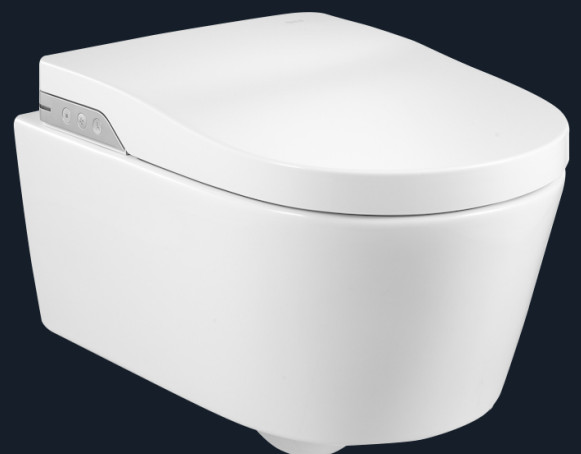

In-Wash® Inspira suspendido

Smart toilet suspendido RIMLESS con salida a pared. Incluye tapa y asiento con función lavado y secado. Color: Blanco.